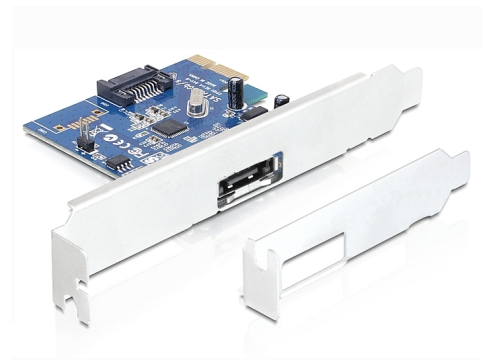

Delock PCI Express Card > 1 x extern eSATA 6 Gb/s + 1 x intern SATA 6 Gb/s

Beskrivning

Detta PCI Express-kort från Delock utökar din PC med en extern eSATA-port samt en intern SATA-port. Du kan ansluta enheter som t.ex. externa chassin, hårddiskenheter, DVD-enheter osv. till kortet.

Artikelnummer 89324

EAN: 4043619893249

Ursprungsland: China

Paket: Retail Box

Specifikationer

- Anslutning:
 - extern:
 - 1 x 7-stifts eSATA 6 Gb/s, hona
 - intern:
 - 1 x 7-stifts SATA 6 Gb/s, hona
 - 1 x PCI Express x1, V2.0
 - 1 x stiftkontakt för PWR LED för indikering av hårddiskåtkomst
- Kringkretsar: Asmedia
- Dataöverföringshastighet:
 - SATA upp till 6 Gb/s
 - PCI Express x1 upp till 5 Gb/s
- Stöder SATA Port Multiplier
- Stöder hårddisk med NCQ-funktion (Native Command Queue)
- Stöder ATA, ATAPI-7
- Stöder ATA Master and Slave-funktion
- Hot plug