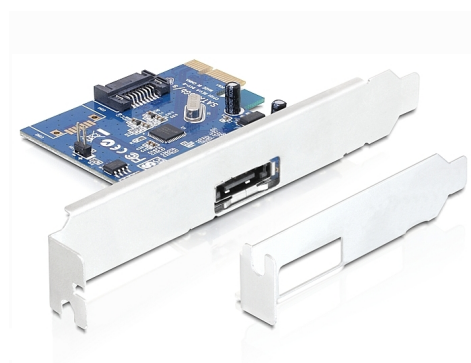

Delock PCI Express kartica > 1 vanjski eSATA 6 Gb/s + 1 unutarnji SATA 6 Gb/s

Opis

Ova Delock PCI Express kartica proširuje vaše računalo za jedan vanjski eSATA priključak i jedan unutarnji SATA priključak. Na karticu možete priključiti uređaje kao što su vanjska kućišta, tvrdi diskovi, DVD pogoni i sl.

Predmet br. 89324

EAN: 4043619893249

Zemlja podrijetla: China

Pakiranje: Retail Box

Tehnički podaci

- Priključak:
 - vanjski:
 - 1 x 7-pinski eSATA 6 Gb/s, ženski
 - unutarnji:
 - 1 x 7-pinski SATA 6 Gb/s, ženski
 - 1 x PCI Express x1, V2.0
 - 1 x priključak s više kontakata za PWR LED radi indikacije o pristupu tvrdom disku
- Skup čipova: Asmedia
- Brzina prijenosa podataka:
 - SATA do 6 Gb/s
 - PCI Express x1 do 5 Gb/s
- Podržava SATA Port Multiplier
- Podržava tvrdi disk sa značajkom Native Command Queue (NCQ)
- Podržava ATA, ATAPI-7
- Podržava ATA Master i Slave operaciju
- Utikač pod naponom