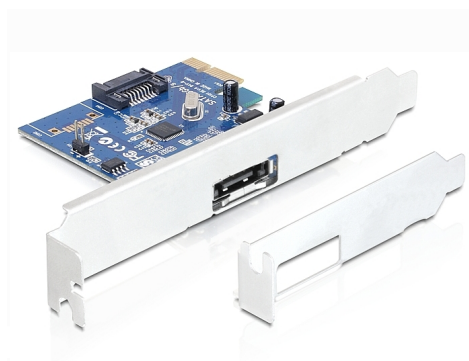

# Delock PCI Express karta > 1 x externí eSATA 6 Gb/s + 1 x interní SATA 6 Gb/s

## Popis

Karta Delock PCI Express rozšiřuje počítač o dva externí eSATA porty a o jeden interní SATA port. Umožňuje připojení zařízení jako jsou externí pouzdra, pevné disky, DVD mechaniky apod.

**Číslo produktu 89324**

## Technické detaily

- Konektor:
  - externí:
    - 1 x 7 pin eSATA 6 Gb/s samice
  - interní:
    - 1 x 7 pin SATA 6 Gb/s samice
    - 1 x PCI Express x1, V2.0
    - 1 x pinové rozhraní pro LED indikaci přístupu na pevný disk
- Chipset: Asmedia
- Datová rychlost přenosu:
  - SATA až do 6 Gb/s
  - PCI Express x1 až do 5 Gb/s
- Podpora SATA Port Multiplier
- Podporuje pevné disky s funkcí Native Command Queue (NCQ)
- Podporuje ATA, ATAPI-7
- Podporuje ATA Master a Slave
- Hot Plug