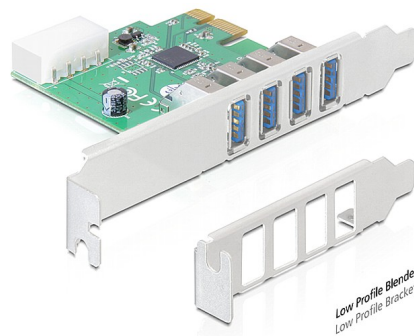

Delock Κάρτα PCI Express > 4 x εξωτερικά USB 3.0

Περιγραφή

Η κάρτα PCI Express από την Delock επεκτείνει έναν Η/Υ με τέσσερις θύρες USB 3.0. Διαφορετικές συσκευές USB, όπως σταθμοί αγκύρωσης, συσκευή ανάγνωσης καρτών, εξωτερικό περίβλημα κλπ. μπορούν να συνδεθούν. Χάρη στην κάθετη κατεύθυνση των θυρών USB 3.0, είναι δυνατή η εγκατάσταση σε υποδοχή χαμηλού προφίλ.

Αρ. προϊόντος 89316

EAN: 4043619893164

Χώρα προέλευσης:
Taiwan, Republic Of
China

Συσκευασία: Retail Box

Προδιαγραφές

- Συνδετήρας:
εξωτερικά:
4 x USB 3.0 τύπου-A, θηλυκό
εσωτερικά:
1 x συνδετήρας τροφοδοσίας 4 ακροδεκτών
1 x PCI Express x1, V2.0
- Chipset: Texas Instruments
- Ταχύτητα μεταφοράς δεδομένων έως και:
SuperSpeed USB 5 Gbps,
Hi-Speed 480 Mbps,
Full-Speed 12 Mbps,
Low-Speed 1,5 Mbps