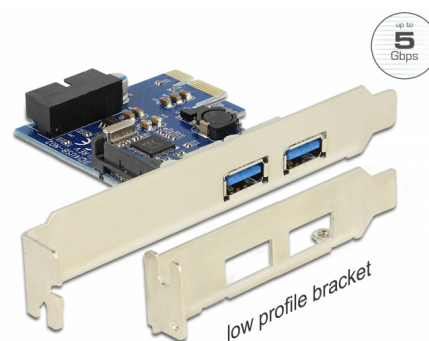

Delock Κάρτα PCI Express σε 2 x εξωτερικά USB 3.0 + 1 x εσωτερικό USB 3.0

Περιγραφή

Αυτή η κάρτα PCI Express της Delock διευρύνει το PC κατά δύο εξωτερικές θύρες USB 3.0 καθώς και κατά μια εσωτερική αρσενική θύρα συλλέκτη pin USB 3.0 των 19 pin. Διαφορετικές συσκευές USB, όπως σταθμοί αγκύρωσης, συσκευές ανάγνωσης καρτών, εξωτερικά περιβλήματα κ.λπ. μπορούν να συνδεθούν στην κάρτα.

Αρ. προϊόντος 89315

EAN: 4043619893157

Χώρα προέλευσης: China

Συσκευασία: Retail Box

Προδιαγραφές

- Συνδετήρας:
 - εξωτερικά:
 - 2 x USB 3.0 Τύπου-A θηλυκό
 - εσωτερικά:
 - 1 x 19 ακίδων κεφαλίδα USB 3.0 αρσενικό
 - 1 x υποδοχή τροφοδοσίας SATA
 - 1 x PCI Express x1, V2.0
- Chipset: VLI
- Ταχύτητα μεταφοράς δεδομένων έως και:
 - SuperSpeed USB 5 Gbps,
 - Hi-Speed 480 Mbps,
 - Full-Speed 12 Mbps,
 - Low-Speed 1,5 Mbps