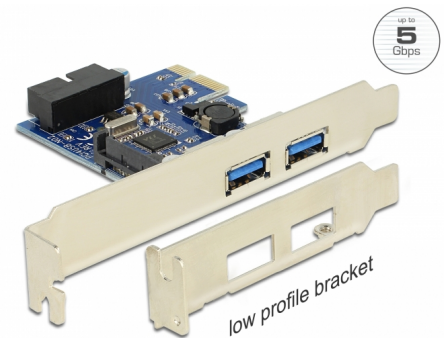

# Delock PCI Express Karta na 2 x externí USB 3.0 + 1 x interní USB 3.0

## Popis

Tato PCI Express karta od Delocku rozšiřuje PC o dva externí porty USB 3.0 a taky jeden interní port 19 pin USB 3.0 pin konektor samice. Ke kartě pak mohou být připojena různá zařízení s portem USB, jako jsou dokovací stanice, čtečky karet, externí pouzdra atd.

## Technické detaily

- Konektor:  
externí:  
2 x USB 3.0 Typ-A samice  
interní:  
1 x 19 pin USB 3.0 konektor samec  
1 x napájecí konektor SATA  
1 x PCI Express x1, V2.0
- Chipset: VLI
- Rychlost přenosu dat až:  
SuperSpeed USB 5 Gbps,  
Hi-Speed 480 Mbps,  
Full-Speed 12 Mbps,  
Low-Speed 1,5 Mbps