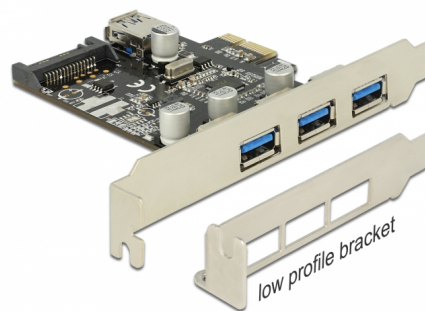

# Delock Placă PCI Express x1 la 3 x extern + 1 x intern USB 5 Gbps Tip-A mamă

## Descriere scurta

Această placă PCI Express de la Delock extinde PC-ul cu trei porturi USB 5 Gbps externe, precum și un port USB 5 Gbps intern. La placă se pot conecta diferite dispozitive cu interfață USB, cum ar fi stații de andocare, cititoare de carduri, carcase externe etc.

## Detalii tehnice

- Conectori:
  - extern:
    - 3 x USB 5 Gbps Tip-A mamă
  - intern:
    - 1 x USB 5 Gbps Tip-A mamă
    - 1 x conector de alimentare SATA
    - 1 x PCI Express x1, V2.0
- Chipset: VLI
- Rată de transfer a datelor de până la 5 Gbps

## Pachetul contine

- Placă PCI Express USB 5 Gbps
- Consolă minimalistă
- CD cu drivere
- Manual de utilizare