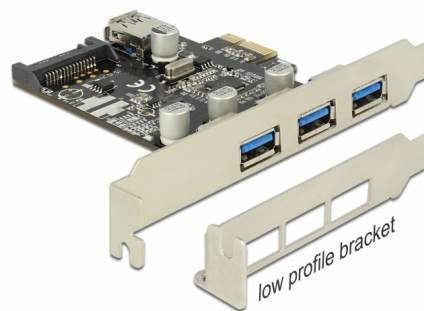

Delock Κάρτα PCI Express x1 προς 3 x εξωτερικά + 1 x εσωτερικό USB 5 Gbps τύπου-A, θηλυκό

Περιγραφή

Αυτή η κάρτα PCI Express της Delock διευρύνει ένα PC κατά τρεις εξωτερικές θύρες USB 5 Gbps καθώς και κατά μια εσωτερική θύρα USB 5 Gbps. Διαφορετικές συσκευές USB, όπως σταθμοί αγκύρωσης, συσκευές ανάγνωσης καρτών, εξωτερικά περιβλήματα κ.λπ. μπορούν να συνδεθούν στην κάρτα.

Αρ. προϊόντος 89301

EAN: 4043619893010

Χώρα προέλευσης: China

Συσκευασία: Retail Box

Προδιαγραφές

- Συνδετήρας:
εξωτερικά:
3 x USB 5 Gbps Τύπου-A θηλυκό
εσωτερικά:
1 x USB 5 Gbps Τύπου-A θηλυκό
1 x υποδοχή τροφοδοσίας SATA
1 x PCI Express x1, V2.0
- Chipset: VLI
- Ρυθμός μεταφοράς δεδομένων της τάξης των 5 Gbps

- Κάρτα PCI Express USB 5 Gbps
- Βραχίονας χαμηλού προφίλ
- CD με πρόγραμμα οδήγησης
- Εγχειρίδιο χρήστη

Εικόνες