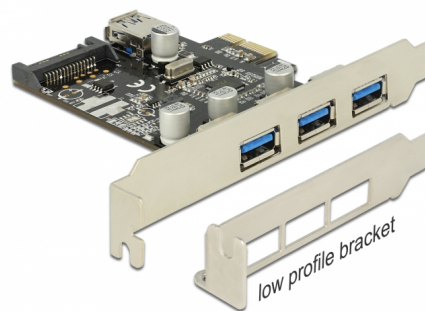

# Delock PCI Express x1 Karta na 3 x externí + 1 x interní USB 5 Gbps Typ-A samice

## Popis

Tato PCI Express karta od Delocku rozšiřuje PC o tři externí porty USB 5 Gbps a jeden interní USB 5 Gbps port. Ke kartě pak mohou být připojena různá zařízení s portem USB, jako jsou dokovací stanice, čtečky karet, externí pouzdra atd.

## Technické detaily

- Konektor:
  - externí:
    - 3 x USB 5 Gbps Typ-A samice
  - interní:
    - 1 x USB 5 Gbps Typ-A samice
    - 1 x napájecí konektor SATA
    - 1 x PCI Express x1, V2.0
- Chipset: VLI
- Rychlost přenosu dat až 5 Gbps