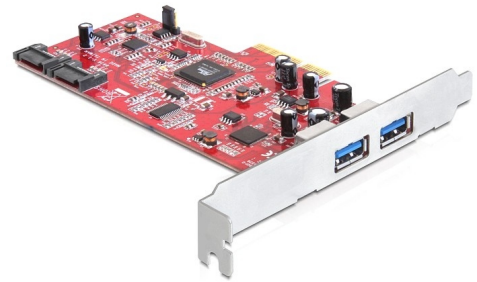

Delock Κάρτα PCI Express > 2 x εξωτερικό USB 3.0, 2 x εσωτερικό SATA 6 Gb/s

Περιγραφή

Η κάρτα PCI Express της Delock επεκτείνει τον υπολογιστή σας με δύο εξωτερικές θύρες USB 3.0 και δύο εσωτερικές θύρες SATA. Με την κάρτα μπορείτε να συνδέετε συσκευές, όπως για παράδειγμα σταθμό σύνδεσης, συσκευή ανάγνωσης καρτών, σκληρούς δίσκους, μονάδες δίσκου DVD κτλ.

Αρ. προϊόντος 89299

EAN: 4043619892990

Χώρα προέλευσης:
Taiwan, Republic Of
China

Συσκευασία: Retail Box

Προδιαγραφές

- Asmedia chipset
- 2 x εξωτερικό USB 3.0 τύπου A
- 2 x εσωτερικό SATA 6 Gb/s
- Ρυθμός μεταφοράς δεδομένων:
USB 3.0 έως 5 Gb/s
SATA έως 6 Gb/s
PCI Express x4 έως 1000 MB/s
- PCI Express x4
- Υποστηρίζει την PCI Express 2.0
- Δεν Δίσκος επανεκκίνησης
- Αλλαγή χωρίς διακοπή λειτουργίας