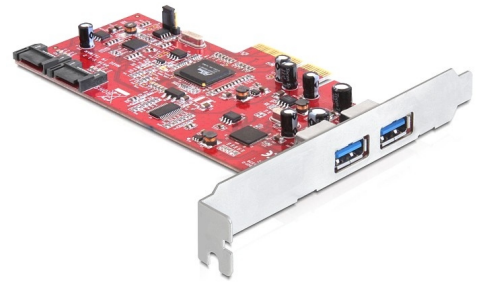

Delock PCI Express Card > 2 x extern USB 3.0, 2 x intern SATA 6 Gb/s

Beschreibung

Die Delock PCI Express Karte erweitert Ihren PC um zwei externe USB 3.0 Ports und zwei interne SATA Ports. Sie können an die Karte verschiedene Geräte wie z.B. Docking Station, Card Reader, Festplatten, DVD-Laufwerke etc. anschließen.

Artikel-Nr. 89299

EAN: 4043619892990

Ursprungsland: Taiwan,
Republic Of China

Verpackung: Retail Box

Technische Daten

- Asmedia Chipsatz
- 2 x extern USB 3.0 Typ A
- 2 x intern SATA 6 Gb/s
- Datentransferraten:
USB 3.0 bis zu 5 Gb/s
SATA bis zu 6 Gb/s
PCI Express x4 bis zu 1000 MB/s
- PCI Express x4
- Unterstützt PCI Express 2.0
- Nicht bootfähig
- Hot Swap