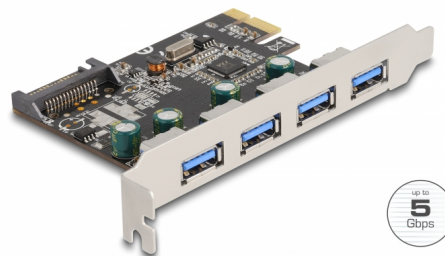

Delock PCI Express x1 Kartica na 4 x vanjski USB Tipa-A, ženski SuperSpeed USB 5 Gbps (USB 3.2 Gen 1)

Opis

Delock PCI Express kartica proširuje računalo za četiri vanjska USB 3.2 Gen 1 priključka. Mogu se spojiti različiti USB uređaji poput priključnih stanica, čitača kartica, vanjskih kućišta itd.

Predmet br. 89297

EAN: 4043619892976

Zemlja podrijetla: China

Pakiranje: Retail Box

Tehnički podaci

- Priključak:
vanjski:
4 x SuperSpeed USB 5 Gbps (USB 3.2 Gen 1) Tipa-A, ženski
unutarnji:
1 x SATA priključak za napajanje
1 x PCI Express x1, V2.0
- Skup čipova: VLI
- Brzina prijenosa podataka do:
SuperSpeed 5 Gbps,
Hi-Speed 480 Mbps,
Full-Speed 12 Mbps,
Low-Speed 1,5 Mbps