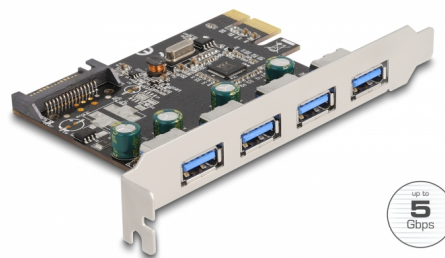

# Delock Κάρτα PCI Express x1 προς 4 x εξωτερική USB τύπου-A, θηλυκό SuperSpeed USB 5 Gbps (USB 3.2 Gen 1)

## Περιγραφή

Η κάρτα PCI Express από τη Delock επεκτείνει έναν Η/Υ κατά τέσσερις εξωτερικές θύρες USB 3.2 Gen 1. Διαφορετικές συσκευές USB, όπως σταθμοί αγκύρωσης, συσκευή ανάγνωσης καρτών, εξωτερικό περίβλημα κλπ. μπορούν να συνδεθούν.

## Προδιαγραφές

- Συνδετήρας:
  - εξωτερικά:
    - 4 x SuperSpeed USB 5 Gbps (USB 3.2 Gen 1) τύπου-A, θηλυκό
  - εσωτερικά:
    - 1 x υποδοχή τροφοδοσίας SATA
    - 1 x PCI Express x1, V2.0
- Chipset: VLI
- Ταχύτητα μεταφοράς δεδομένων έως και:
  - SuperSpeed 5 Gbps,
  - Hi-Speed 480 Mbps,
  - Full-Speed 12 Mbps,
  - Low-Speed 1,5 Mbps