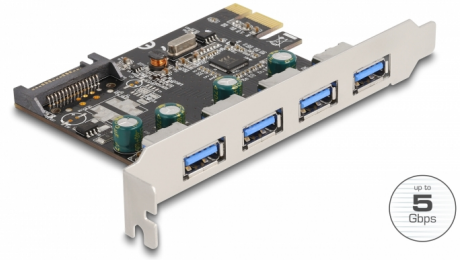

Delock PCI Express x1 Karta na 4 x externí USB Typ-A samice SuperSpeed USB 5 Gbps (USB 3.2 Gen 1)

Popis

PCI Express card od Delocku rozšiřuje PC o čtyři externí USB 3.2 Gen 1 port. Můžete tak připojit různá zařízení USB jako jsou dokovací stanice, čtečky karet, externí HDD atd.

Číslo produktu 89297

EAN: 4043619892976

Země původu: China

Balení: Kartonová krabice

Technické detaily

- Konektor:
externí:
4 x SuperSpeed USB 5 Gbps (USB 3.2 Gen 1) Typ-A samice
interní:
1 x napájecí konektor SATA
1 x PCI Express x1, V2.0
- Chipset: VLI
- Rychlost přenosu dat až:
SuperSpeed 5 Gbps,
Hi-Speed 480 Mbps,
Full-Speed 12 Mbps,
Low-Speed 1,5 Mbps