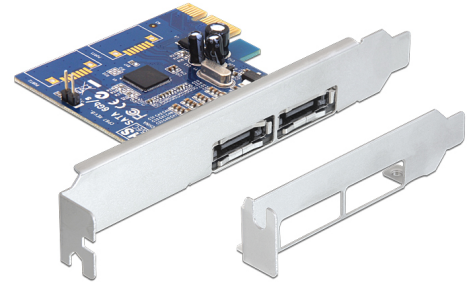

Delock PCI Express Kártya > 2 x Külső eSATA 6 Gb/s

Leírás

A Delock PCI Express kártya a PC-jét két külső eSATA csatlakozóval bővíti. Merevlemez, DVD-meghajtót stb. csatlakoztathat a kártyához.

Tételszám 89295

EAN: 4043619892952

Származási hely: China

Csomag: Retail Box

Műszaki adatok

- Csatlakozó:
külső:
2 x 7 érintkezős eSATA 6 Gb/s hüvely
belső:
1 x LED érintkezősor
1 x PCI Express x 1, V2.0
- Lapkakészlet: Marvell
- Adatátviteli sebesség:
Legfeljebb 6 Gb/s adatátviteli sebesség eSATA esetében
Legfeljebb 5 Gb/s adatátviteli sebesség PCI Express x1 esetében
- NCQ (Native Command Queuing) merevlemezek támogatása
- Támogatja az 3.0-as verziójú soros ATA AHCI specifikáció használatát
- RAID 0, 1 támogatása
- Hot Plug, Hot Swap