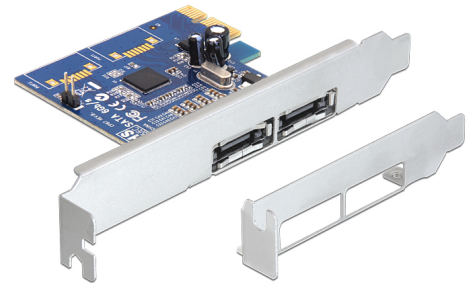

# Delock PCI Express-kort > 2 x extern eSATA 6 Gb/s

## Beskrivning

Med Delock PCI Express Card kan du expandera din dator med två externa eSATA-portar. Du kan ansluta enheter som t.ex. externa chassin, hårddiskenheter, DVD-enheter osv. till kortet.

## Specifikationer

- Anslutning:
  - extern:
    - 2 x 7-stifts eSATA 6 Gb/s, hona
  - intern:
    - 1 x LED pin huvud
    - 1 x PCI Express x1, V2.0
- Kringkretsar: Marvell
- Dataöverföringshastighet:
  - eSATA upp till 6 Gb/s
  - PCI Express x1 upp till 5 Gb/s
- Stöder hårddisk med NCQ-funktion (Native Command Queue)
- Stöder seriell ATA AHCI specifikation rev. 3.0
- Stödjer RAID 0, 1
- Hot Plug, Hot Swap