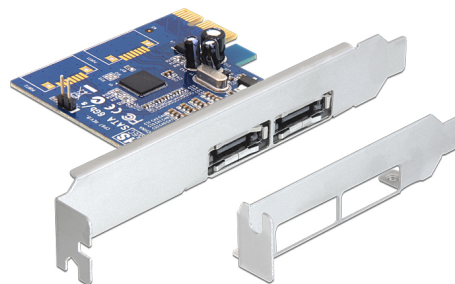

# Delock PCI Express Kartica > 2 x vanjski eSATA 6 Gb/s

## Opis

Delock PCI Express kartica će proširiti vaše računalo za dva vanjskih eSATA. Na karticu možete priključiti uređaje kao što su vanjska kućišta, tvrdi diskovi, DVD pogoni i sl.

## Tehnički podaci

- Priključak:
  - vanjski:
    - 2 x 7-pinski eSATA 6 Gb/s, ženski
  - unutarnji:
    - 1 x LED konektor
    - 1 x PCI Express x1, V2.0
- Skup čipova: Marvell
- Brzina prijenosa podataka:
  - eSATA do 6 Gb/s
  - PCI Express x1 do 5 Gb/s
- Podržava tvrdi disk sa značajkom Native Command Queue (NCQ)
- Podržava podatke za serijski ATA AHCI ver. 3.0
- Podržava RAID 0, 1
- Utikač pod naponom, Brza zamjena