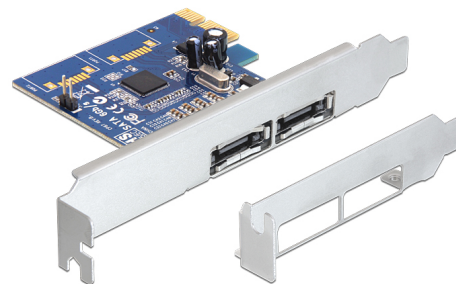

# Delock Κάρτα PCI Express > 2 x εξωτερικά eSATA 6 Gb/s

## Περιγραφή

Η κάρτα PCI Express της Delock επεκτείνει τον Η/Υ σας με δύο εξωτερικές θύρες eSATA. Μπορείτε να συνδέσετε συσκευές, όπως π.χ. εξωτερικά περιβλήματα, σκληρούς δίσκους, μονάδες DVD κ.λπ. στην κάρτα.

## Προδιαγραφές

- Συνδετήρας:  
εξωτερικά:  
2 x eSATA 6 Gb/s 7 ακροδεκτών, θηλυκό  
εσωτερικά:  
1 x κεφαλή ακίδας LED  
1 x PCI Express x1, V2.0
- Chipset: Marvell
- Ρυθμός μεταφοράς δεδομένων:  
eSATA έως 6 Gb/s  
PCI Express x1 έως και 5 Gb/s
- Υποστηρίζει σκληρό δίσκο με ιδιότητα Εγγενούς Σχηματισμού Ουράς Εντολών (NCQ)
- Υποστηρίζει προδιαγραφές σειριακού ATA AHCI αναθ. 3.0
- Υποστηρίζει RAID 0, 1
- Hot Plug, Αλλαγή χωρίς διακοπή λειτουργίας