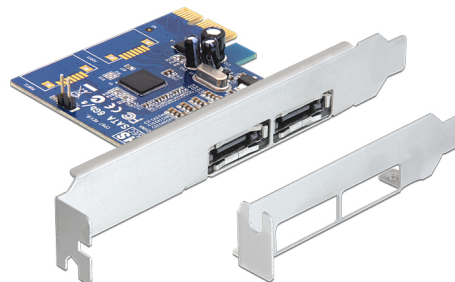

Delock PCI Express Karta > 2 x externí eSATA 6 Gb/s

Popis

Karta Delock PCI Express rozšiřuje počítač o dva externí eSATA porty. Umožňuje připojení zařízení jako jsou externí pouzdra, pevné disky, DVD mechaniky apod.

Číslo produktu 89295

EAN: 4043619892952

Země původu: China

Balení: Kartonová krabice

Technické detaily

- Konektor:
 - externí:
 - 2 x 7 pin eSATA 6 Gb/s samice
 - interní:
 - 1 x LED konektor
 - 1 x PCI Express x1, V2.0
- Chipset: Marvell
- Datová rychlost přenosu:
 - eSATA až do 6 Gb/s
 - PCI Express x1 až do 5 Gb/s
- Podporuje pevné disky s funkcí Native Command Queue (NCQ)
- Podporuje Serial ATA AHCI specifikace 3.0
- Podporuje RAID 0, 1
- Hot Plug, Hot Swap