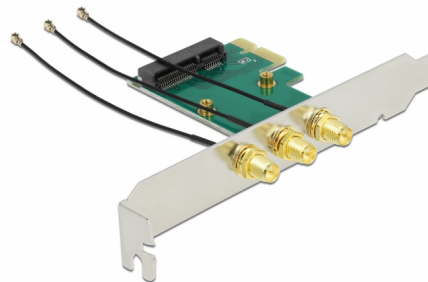

Delock PCI Express x1 kartica > Mini PCIe utor + 3 RP-SMA priključak

Opis

Ova PCI Express kartice tvrtke Delock omogućava korištenje Mini PCI Express kartice u PCI Express utoru. Zbog svoje tri prethodno izbušene RP-SMA utičnice, kartica je najprikladnija za radio module.

Predmet br. 89294

EAN: 4043619892945

Zemlja podrijetla: China

Pakiranje: Retail Box

Tehnički podaci

- Priključak:
 - unutarnji:
 - 1 x PCI Express x1 >
 - 1 x Mini PCIe utor (polovični / cijeli)
 - 3 x IPEX muški
 - vanjski:
 - 3 x RP-SMA ženski
- Napon: 3,3 V / 5 V
- LED indikator
- Neovisan o operativnom sustavu, nije potrebna instalacija upravljačkog programa

Preduvjeti sustava

- Računalo s jednim slobodnim PCI Express utorom

Sadržaj pakiranja

- PCI Express kartica
- 3 x antena WLAN 2,4 GHz 2 dBi RP-SMA fiksna crna
- 2 x vijka

Slike