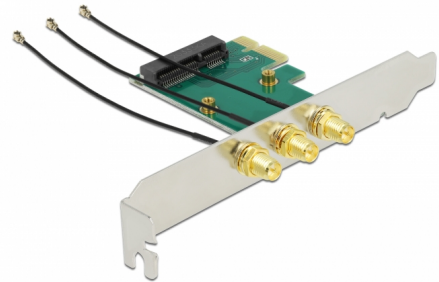

# Delock Κάρτα PCI Express x1 > Mini PCIe υποδοχή + 3 Θύρες RP-SMA

## Περιγραφή

Αυτή η κάρτα PCI Express της Delock επιτρέπει τη χρήση της κάρτας Mini PCI Express σε μια υποδοχή PCI Express. Εξαιτίας των τριών πριζών του RP-SMA, η κάρτα είναι κατάλληλη για μονάδες ραδιοφώνου.

## Προδιαγραφές

- Συνδετήρας:  
εσωτερικά:  
1 x PCI Express x1 >  
1 x υποδοχή Mini PCIe (μισού / πλήρους μεγέθους)  
3 x αρσενικό IPEX  
εξωτερικά:  
3 x θηλυκό RP-SMA
- Τάση: 3,3 V / 5 V
- Ενδεικτική LED
- Ανεξαρτήτως Λειτουργικού συστήματος, δεν χρειάζεται εγκατάσταση μονάδας

## Περιεχόμενα συσκευασίας

- Κάρτα PCI Express
- 3 x κεραία WLAN 2.4 GHz 2 dBi RP-SMA ρυθμισμένη μαύρο
- 2 x βίδες