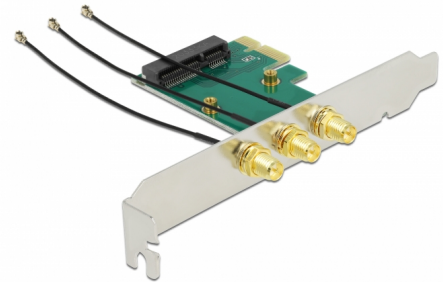

Delock PCI Express x1 Karta > Mini PCIe Slot + 3 RP-SMA porty

Popis

Tato PCI Express karta od Delocku umožňuje použití Mini PCI Express karty ve slotu PCI Express. Díky svým třem vybaveným zásuvkám RP-SMA je karta nejvhodnější pro rádiové moduly.

Číslo produktu 89294

EAN: 4043619892945

Země původu: China

Balení: Kartonová krabice

Technické detaily

- Konektor:
 - interní:
 - 1 x PCI Express x1 >
 - 1 x Mini PCIe slot (half size / full size)
 - 3 x IPEX samec
 - externí:
 - 3 x RP-SMA samice
- Napětí: 3,3 V / 5 V
- LED indikátor
- Nezávislé na operačním systému, nevyžaduje instalaci žádných ovladačů

Systémové požadavky

- PC s volným PCI Express slotem

Obsah balení

- Karta PCI Express
- 3 x anténa WLAN 2.4 GHz 2 dBi RP-SMA pevná černá
- 2 x šroubky

Příslušenství