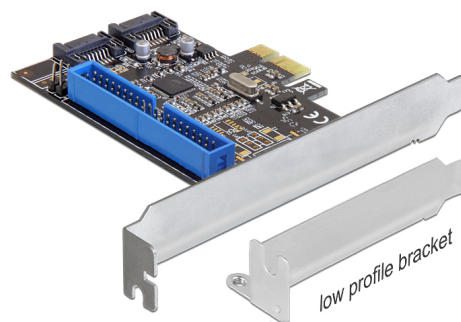

Delock PCI Express Kartica > 2 x interni SATA 6 Gb/s + 1 x interni IDE

Opis

Delock PCI Express kartica će proširiti vaše računalo za dva interna SATA utora, kao i jedan interni IDE utor. Na karticu možete priključiti uređaje kao što tvrdi diskovi, DVD pogoni itd.

Predmet br. 89293

EAN: 4043619892938

Zemlja podrijetla: China

Pakiranje: Retail Box

Tehnički podaci

- Priključak:
unutarjni:
2 x 7-pinski SATA 6 Gb/s, ženski
1 x IDE s 40 kontakata, muški
1 x PCI Express x1, V2.0
1 x priključak s više kontakata za PWR LED radi indikacije o pristupu tvrdom disku
- Skup čipova: Marvell
- Brzina prijenosa podataka:
SATA do 6 Gb/s
PATA do 133 Mb/s
PCI Express x1 do 5 Gb/s
- Podržava SATA Port Multiplier
- Podržava tvrdi disk sa značajkom Native Command Queue (NCQ)
- Podržava ATA, ATAPI-7
- Podržava PIO i DMA način rada
- Podržava IDE Master i Slave operaciju
- Podržava Raid 0, 1 na pogonima SATA
- Utikač pod naponom