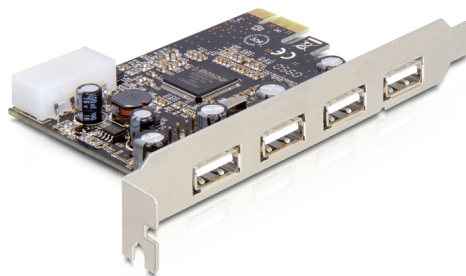

# Delock Κάρτα PCI Express > 4 x εξωτερικά USB 2.0

## Περιγραφή

Η κάρτα PCI Express της Delock επεκτείνει τον Η/Υ σας με τέσσερις εξωτερικές θύρες USB 2.0. Μπορείτε να συνδέσετε συσκευές USB όπως π.χ. σταθμό βάσης, συσκευή ανάγνωσης κάρτας, εξωτερικό περίβλημα, κ.λπ. στην κάρτα.

## Προδιαγραφές

- Συνδετήρας:  
εξωτερικά:  
4 x USB 2.0 τύπου A, θηλυκό  
εσωτερικά:  
1 x κεφαλή 4 ακίδων USB 2.0 (κοινή χρήση με την πρώτη εξωτερική θύρα)  
1 x συνδετήρας τροφοδοσίας 4 ακροδεκτών Molex  
1 x PCI Express x1, V1.1
- Chipset: Moschip
- Ρυθμός μεταφοράς δεδομένων της τάξης των 480 Mb/s
- Υποστηρίζει τα πρότυπα USB 2.0 EHCI και USB 1.1 OHCI
- Plug & Play