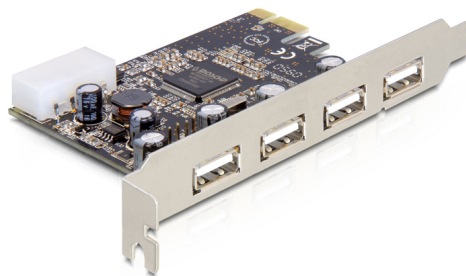

## Delock PCI Express Karta > 4 x externí USB 2.0

### Popis

Delock PCI Express karta přidává do vašeho počítače čtyři externí USB 2.0 port. Můžete k němu připojit různá USB zařízení s USB rozhraním - jako jsou dokovací stanice, čtečky paměťových karet, externí pouzdra na disky apod.

### Technické detaily

- Konektor:
  - externí:
    - 4 x USB 2.0 typ A samice
  - interní:
    - 1 x 4 pin USB 2.0 pinový konektor (sdílený s jedním externím portem)
    - 1 x Molex 4 pin napájecí konektor
    - 1 x PCI Express x1, V1.1
- Chipset: Moschip
- Rychlost přenosu dat 480 Mb/s
- Podporuje USB 2.0 EHCI a USB 1.1 OHCI standardy
- Plug & Play