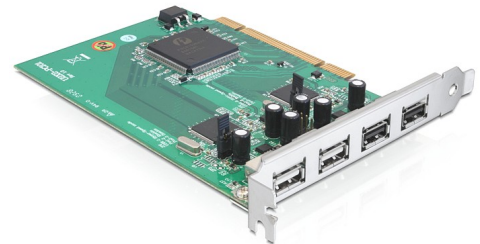

Delock PCI Card > 4 Port USB 2.0 Dual Channel

Beschreibung

Die Delock PCI Karte von IOI erweitert Ihren PC um vier externe USB A Ports. Sie können an die Karte verschiedene Geräte, wie z.B. externe Gehäuse, Drucker, Scanner, Tastaturen, Mäuse, Card Reader etc. anschließen.

Artikel-Nr. 89282

EAN: 4043619892822

Ursprungsland: Taiwan,
Republic of China

Verpackung:
Antistatikhülle

Technische Daten

- IOI Artikelnummer: U2X2-PCI01
- 4 x extern USB 2.0 Typ A
- 2 x EHCI und 2 x OHCI Controller
- Datentransferrate bis zu 480 Mb/s
- PCI Spezifikation 2.2
- Unterstützt OHCI 1.1 Standard