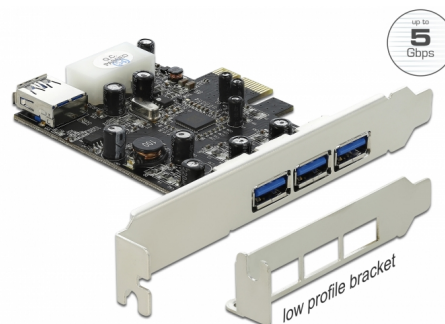

# Delock PCI Express x1 Kártya > 3 x külső + 1 x belső USB 3.0 A-típusú hüvely

## Leírás

Ez a Delock PCI Express kártya kibővíti a számítógépet három külső USB 3.0 porttal, valamint egy belső USB 3.0 porttal. Igény szerint USB-vel kompatibilis különféle eszközöket, például dokkolóállomásokat, kártyaolvasókat, külső házakat stb. csatlakoztathat a kártyához.

## Műszaki adatok

- Csatlakozó:  
külső:  
3 x USB 3.0 A-típusú hüvely  
belső:  
1 x USB 3.0 A-típusú hüvely  
1 x 4 tűs Molex-tápcsatlakozó  
1 x PCI Express x1, V2.0
- Lapkakészlet: VLI
- Maximális adatátviteli sebesség:  
SuperSpeed 5 Gbps,  
Hi-Speed 480 Mbps,  
Full-Speed 12 Mbps,  
Low-Speed 1,5 Mbps