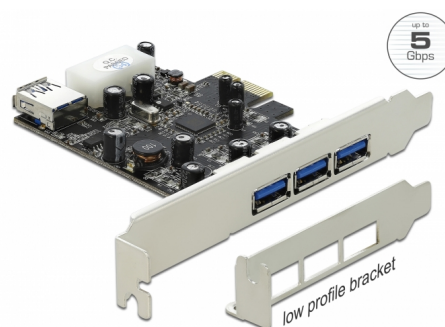

Delock Placă PCI Express x1 > 3 x extern + 1 x intern USB 3.0 Tip-A mamă

Descriere scurta

Această placă PCI Express de la Delock extinde PC-ul cu trei porturi USB 3.0 externe, precum și un port USB 3.0 intern. La placă se pot conecta diferite dispozitive cu interfață USB, cum ar fi stații de andocare, cititoare de carduri, carcase externe etc.

**Nr. 89281**

EAN: 4043619892815

Țara de origine: China

Pachet: Retail Box

Detalii tehnice

- Conectori:
 - extern:
 - 3 x USB 3.0 Tip-A mamă
 - intern:
 - 1 x USB 3.0 Tip-A mamă
 - 1 x fișă de alimentare Molex cu 4 pini
 - 1 x PCI Express x1, V2.0
- Chipset: VLI
- Rată de transfer a datelor de până la:
 - SuperSpeed 5 Gbps,
 - Hi-Speed 480 Mbps,
 - Full-Speed 12 Mbps,
 - Low-Speed 1,5 Mbps

- Placă PCI Express USB 3.0
- Consolă minimalistă
- CD cu drivere
- Manual de utilizare

Imagini