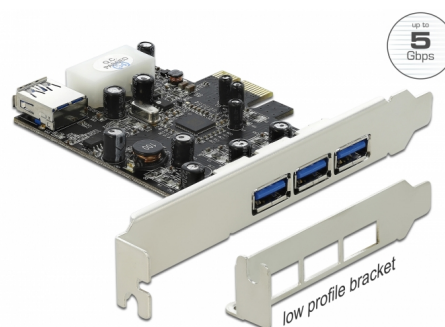

Delock PCI Express x1 Kartica > 3 x vanjski + 1 x interni USB 3.0 Tipa-A, ženski

Opis

Ova PCI Express kartica tvrtke Delock nadograđuje vaše računalo trima vanjskim USB 3.0 ulazima i jednim unutarnjim USB 3.0 ulazom. Na karticu se mogu spojiti različiti uređaji USB, poput priključnih stanica, čitača kartica, vanjskih kućišta itd.

Predmet br. 89281

EAN: 4043619892815

Zemlja podrijetla: China

Pakiranje: Retail Box

Tehnički podaci

- Priključak:
 - vanjski:
 - 3 x USB 3.0 Tip-A ženski
 - unutarnji:
 - 1 x USB 3.0 Tip-A ženski
 - 1 x Molex 4-polni priključak za napajanje
 - 1 x PCI Express x1, V2.0
- Skup čipova: VLI
- Brzina prijenosa podataka do:
 - SuperSpeed 5 Gbps,
 - Hi-Speed 480 Mbps,
 - Full-Speed 12 Mbps,
 - Low-Speed 1,5 Mbps