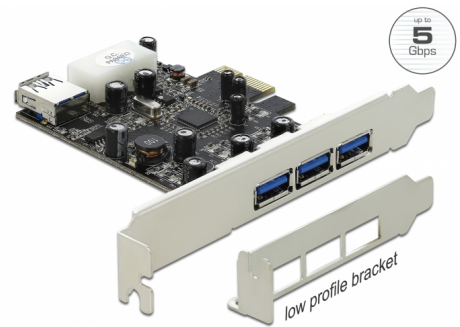

Delock Κάρτα PCI Express x1 > 3 x εξωτερικά + 1 x εσωτερικό USB 3.0 τύπου-A, θηλυκό

Περιγραφή

Αυτή η κάρτα PCI Express της Delock διευρύνει ένα PC κατά τρεις εξωτερικές θύρες USB 3.0 καθώς και κατά μια εσωτερική θύρα USB 3.0. Διαφορετικές συσκευές USB, όπως σταθμοί αγκύρωσης, συσκευές ανάγνωσης καρτών, εξωτερικά περιβλήματα κ.λπ. μπορούν να συνδεθούν στην κάρτα.

Αρ. προϊόντος 89281

EAN: 4043619892815

Χώρα προέλευσης: China

Συσκευασία: Retail Box

Προδιαγραφές

- Συνδετήρας:
 - εξωτερικά:
 - 3 x USB 3.0 Τύπου-A θηλυκό
 - εσωτερικά:
 - 1 x USB 3.0 Τύπου-A θηλυκό
 - 1 x καλώδιο τροφοδοσίας Molex 4 ακίδων
 - 1 x PCI Express x1, V2.0
- Chipset: VLI
- Ταχύτητα μεταφοράς δεδομένων έως και:
 - SuperSpeed 5 Gbps,
 - Hi-Speed 480 Mbps,
 - Full-Speed 12 Mbps,
 - Low-Speed 1,5 Mbps

- Κάρτα PCI Express USB 3.0
- Βραχίονας χαμηλού προφίλ
- CD με πρόγραμμα οδήγησης
- Εγχειρίδιο χρήστη

Εικόνες