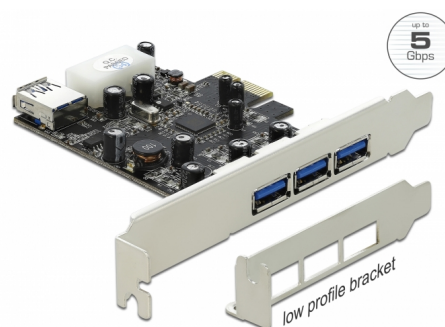

Delock PCI Express x1 Karta > 3 x externí + 1 x interní USB 3.0 Typ-A samice

Popis

Tato PCI Express karta od Delocku rozšiřuje PC o tři externí porty USB 3.0 a jeden interní USB 3.0 port. Ke kartě pak mohou být připojena různá zařízení s portem USB, jako jsou dokovací stanice, čtečky karet, externí pouzdra atd.

Číslo produktu 89281

EAN: 4043619892815

Země původu: China

Balení: Kartonová krabice

Technické detaily

- Konektor:
 - externí:
 - 3 x USB 3.0 Typ-A samice
 - interní:
 - 1 x USB 3.0 Typ-A samice
 - 1 x Molex 4 pin napájení samec
 - 1 x PCI Express x1, V2.0
- Chipset: VLI
- Rychlost přenosu dat až:
 - SuperSpeed 5 Gbps,
 - Hi-Speed 480 Mbps,
 - Full-Speed 12 Mbps,
 - Low-Speed 1,5 Mbps