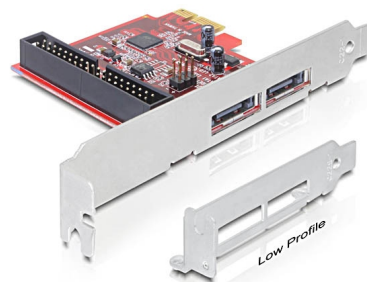

# Delock PCI Express kártya > 2 x külső eSATA 6 Gb/s + 1 x belső IDE

## Leírás

A Delock PCI Express kártya a PC-jét két külső eSATA csatlakozóval, valamint egy belső IDE csatlakozóval bővíti. Például külső eszközöket, merevlemezt, DVD-meghajtót stb. csatlakoztathat a kártyához.

## Műszaki adatok

- Marvell lapkakészlet
- 2 x külső eSATA 6 Gb/s
- 1 x belső IDE
- Csatlakozótűk a merevlemez elérést jelző PWR LED csatlakoztatásához
- Adatátviteli sebesség:  
Legfeljebb 6 Gb/s adatátviteli sebesség eSATA esetében  
Legfeljebb 133 Mb/s adatátviteli sebesség PATA esetében  
Legfeljebb 5 Gb/s adatátviteli sebesség PCI Express x1 esetében
- PCI Express x1
- PCI Express 2.0 támogatása
- NCQ (Native Command Queuing) merevlemezek támogatása
- ATA, ATAPI támogatása
- ATA Master és Slave működés támogatása
- Raid 0, 1 támogatása SATA meghajtókon
- Hot Plug