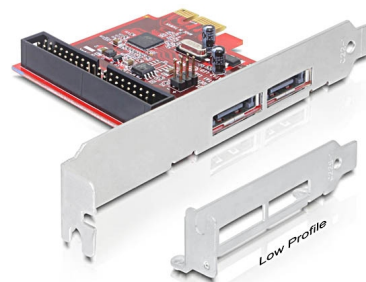

Delock Κάρτα PCI Express > 2 x εσωτερικό SATA 6 Gb/s + 1 x εσωτερικό IDE

Περιγραφή

Η κάρτα PCI Express της Delock επεκτείνει τον Η/Υ σας με δύο εξωτερικές θύρες eSATA, καθώς και μία εσωτερική θύρα IDE. Μπορείτε να συνδέσετε συσκευές, όπως π.χ. εξωτερικά περιβλήματα, σκληρούς δίσκους, μονάδες DVD κ.λπ. στην κάρτα.

Αρ. προϊόντος 89275

EAN: 4043619892754

Χώρα προέλευσης:
Taiwan, Republic of
China

Συσκευασία: Retail Box

Προδιαγραφές

- Marvell chipset
- 2 x εξωτερικό eSATA 6 Gb/s
- 1 x εσωτερικό IDE
- Κεφαλή ακίδας για PWR LED (ΤΡΦ) για ένδειξη σχετικά με την πρόσβαση στον σκληρό δίσκο
- Ρυθμός μεταφοράς δεδομένων:
eSATA έως 6 Gb/s
PATA έως 133 Mb/s
PCI Express x1 до 5 Γβ/сек.
- PCI Express x1
- Υποστηρίζει την PCI Express 2.0
- Υποστηρίζει σκληρό δίσκο με ιδιότητα Εγγενούς Σχηματισμού Ουράς Εντολών (NCQ)
- Υποστηρίζει ATA, ATAPI
- Υποστηρίζει την Πρωτεύουσα και τη Δευτερεύουσα λειτουργία ATA
- Υποστηρίζει το Raid 0, 1 σε δίσκους SATA
- Hot Plug