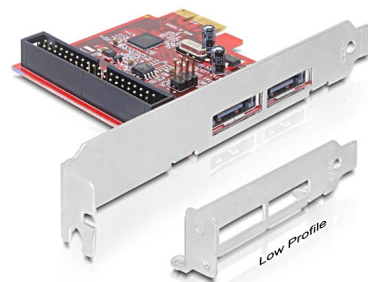

Delock Karta PCI Express > 2 x externí eSATA 6 Gb/s + 1 x interní IDE

Popis

Karta Delock PCI Express rozšiřuje počítač o dva externí eSATA porty a o jeden interní IDE port. Umožňuje připojení zařízení jako jsou externí pouzdra, pevné disky, DVD mechaniky apod.

Číslo produktu 89275

EAN: 4043619892754

Země původu: Taiwan,
Republic of China

Balení: Kartonová krabice

Technické detaily

- Marvell chipsetem
- 2 x externí eSATA 6 Gb/s
- 1 x interní IDE
- Pinové rozhraní pro LED indikaci přístupu na pevný disk
- Datová rychlost přenosu:
eSATA až do 6 Gb/s
PATA až do 133 Mb/s
PCI Express x1 až do 5 Gb/s
- PCI Express x1
- Podpora PCI Express 2.0
- Podporuje pevné disky s funkcí Native Command Queue (NCQ)
- Podporuje ATA, ATAPI
- Podporuje ATA Master a Slave
- Podporuje Raid 0, 1 na SATA discích
- Hot Plug