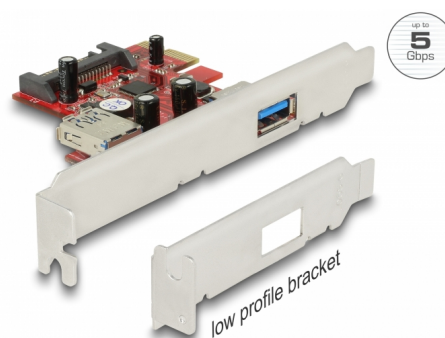

Delock PCI Express x1 Karte zu 1 x extern + 1 x intern SuperSpeed USB 5 Gbps

Descriere scurta

Această placă PCI Express de la Delock extinde PC-ul cu două porturi SuperSpeed USB 5 Gbps. La placă se pot conecta diferite dispozitive cu interfață USB Tip-A, cum ar fi stații de andocare, cititoare de carduri, carcase externe etc.

Nr. 89273

EAN: 4043619892730

Țara de origine: Taiwan,
Republic of China

Pachet: Retail Box

Detalii tehnice

- Conectori:
 - extern:
 - 1 x SuperSpeed USB 5 Gbps (USB 3.2 Gen 1) Tip-A mamă
 - intern:
 - 1 x SuperSpeed USB 5 Gbps (USB 3.2 Gen 1) Tip-A mamă
 - 1 x conector de alimentare SATA
 - 1 x PCI Express x1, V2.0
- Chipset: Renesas
- Rată de transfer a datelor de până la:
 - SuperSpeed 5 Gbps,
 - Hi-Speed 480 Mbps,
 - Full-Speed 12 Mbps,
 - Low-Speed 1,5 Mbps

Cerinte de sistem

- Windows 7/7-64/8.1/8.1-64/10/10-64/11

- PC cu slot PCI Express liber
- Sursă de alimentare cu un conector de alimentare SATA liber

Pachetul contine

- Placă PCI Express USB 3.2 Gen 1
- Consolă minimalistă
- CD cu drivere
- Manual de utilizare