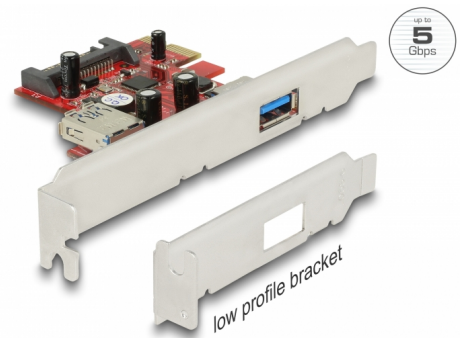

Delock PCI Express x1 Karte zu 1 x extern + 1 x intern SuperSpeed USB 5 Gbps

Περιγραφή

Αυτή η κάρτα PCI Express από τη Delock επεκτείνει τον Η/Υ κατά δύο θύρες SuperSpeed USB 5 Gbps. Διαφορετικές συσκευές USB Τύπου-A, όπως σταθμοί αγκύρωσης, συσκευές ανάγνωσης καρτών, εξωτερικά περιβλήματα κ.λπ. μπορούν να συνδεθούν στην κάρτα.

Αρ. προϊόντος 89273

EAN: 4043619892730

Χώρα προέλευσης:
Taiwan, Republic of
China

Συσκευασία: Retail Box

Προδιαγραφές

- Συνδετήρας:
 - εξωτερικά:
 - 1 x SuperSpeed USB 5 Gbps (USB 3.2 Gen 1) τύπου-A, θηλυκό
 - εσωτερικά:
 - 1 x SuperSpeed USB 5 Gbps (USB 3.2 Gen 1) τύπου-A, θηλυκό
 - 1 x υποδοχή τροφοδοσίας SATA
 - 1 x PCI Express x1, V2.0
- Chipset: Renesas
- Ταχύτητα μεταφοράς δεδομένων έως και:
 - SuperSpeed 5 Gbps,
 - Hi-Speed 480 Mbps,
 - Full-Speed 12 Mbps,
 - Low-Speed 1,5 Mbps