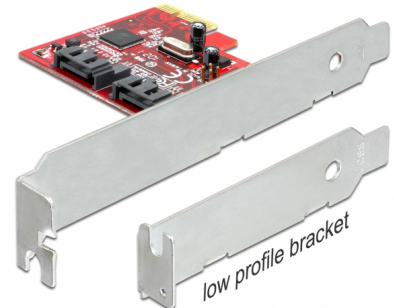

Delock PCI Express-kort > 2 x intern SATA 6 Gb/s

Beskrivning

Med Delock PCI Express Card kan du expandera din dator med två interna SATA-portar. Du kan ansluta enheter som t.ex. hårddiskenheter, DVD-enheter osv. till kortet.

Artikelnummer 89270

EAN: 4043619892709

Ursprungsland: Taiwan,
Republic Of China

Paket: Retail Box

Specifikationer

- Anslutning:
intern:
2 x SATA 6 Gb/s 7-stifts hane
1 x PCI Express x1, V2.0
- Kringkretsar: Marvell
- Dataöverföringshastighet upp till 6 Gb/s
- Stöder hårddisk med NCQ-funktion (Native Command Queue)
- Stöder ATA, ATAPI
- RAID 0, 1
- Hot plug