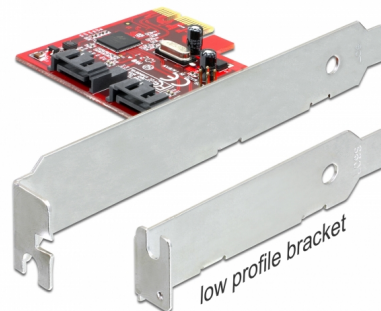

Delock Placă PCI Express > 2 x SATA 6 Gb/s intern

Descriere scurta

Cardul Delock PCI Express extinde PC-ul dvs. prin două porturi interne SATA. Puteți conecta dispozitive cum ar fi, de ex. hard disk-uri, DVD-uri etc. pe card.

Nr. 89270

EAN: 4043619892709

Țara de origine: Taiwan,
Republic Of China

Pachet: Retail Box

Detalii tehnice

- Conectori:
intern:
2 x SATA 6 Gb/s, 7 pini tată
1 x PCI Express x1, V2.0
- Chipset: Marvell
- Rată de transfer a datelor de până la 6 Gb/s
- Acceptă unitatea hard disk cu caracteristica Native Command Queue (Comenzi native în așteptare) (NCQ)
- Acceptă ATA, ATAPI
- RAID 0, 1
- Cuplare la cald