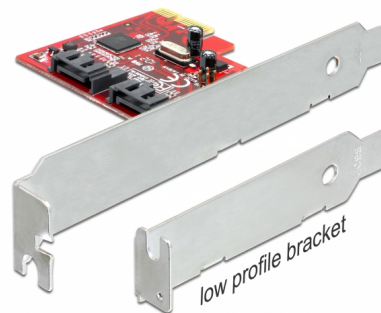

# Delock Karta PCI Express > 2 x wewnętrzne SATA 6 Gb/s

## Opis

Karta PCI Express Delock rozbudowuje komputer PC o dwa wewnętrzne porty SATA. Do karty można podłączać takie urządzenia jak np. dyski twarde, napędy DVD, itd.

## Szczegóły techniczne

- Złącze:  
wewnętrzne:  
2 x 7-pinowe SATA 6 Gb/s męski  
1 x PCI Express x1, V2.0
- Chipset: Marvell
- Szybkość transmisji danych do 6 Gb/s
- Obsługa dysku twardego z funkcją NCQ (Native Command Queue)
- Obsługa ATA, ATAPI
- RAID 0, 1
- Hot Plug