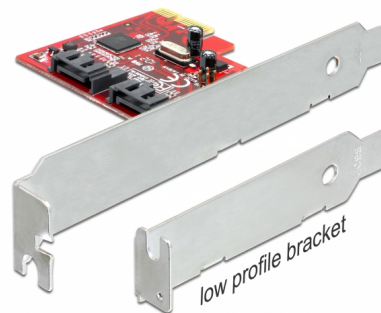

Delock PCI Express Kartica > 2 x unutarnja SATA 6 Gb/s

Opis

Delock PCI Express kartica proširuje računalo s dva unutarnja SATA priključka. Na karticu možete priključiti uređaje kao što tvrdi diskovi, DVD pogoni itd.

Predmet br. 89270

EAN: 4043619892709

Zemlja podrijetla: Taiwan,
Republic Of China

Pakiranje: Retail Box

Tehnički podaci

- Priključak:
unutarnji:
2 x 7-pinski SATA 6 Gb/s, muški
1 x PCI Express x1, V2.0
- Skup čipova: Marvell
- Brzina prijenosa podataka do 6 Gb/s
- Podržava tvrdi disk sa značajkom Native Command Queue (NCQ)
- Podržava ATA, ATAPI
- RAID 0, 1
- Utikač pod naponom