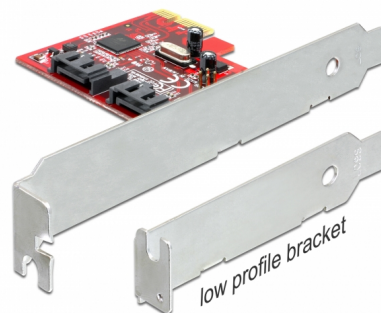

Delock Scheda PCI Express > 2 x SATA 6 Gb/s interno

Descrizione

La scheda PCI Express Delock espande il PC di due porte SATA interne. È possibile collegare alla scheda dispositivi come, ad esempio, dischi rigidi, unità DVD ecc.

Articolo n. 89270

EAN: 4043619892709

Paese di origine: Taiwan,
Republic Of China

Pacchetto: Retail Box

Dettagli tecnici

- Connettori:
interno:
2 x SATA 6 Gb/s a 7 pin maschio
1 x PCI Express x1, V2.0
- Chipset: Marvell
- Velocità di trasferimento dati fino a 6 Gb/s
- Supporta dischi rigidi con la funzione Native Command Queue (NCQ)
- Supporta ATA, ATAPI
- RAID 0, 1
- Hot Plug