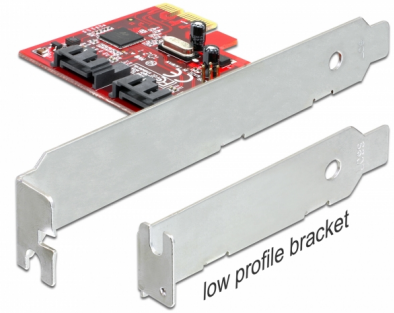

Delock Κάρτα PCI Express > 2 x εσωτερικά SATA 6 Gb/s

Περιγραφή

Η κάρτα PCI Express της Delock επεκτείνει τον Η/Υ σας με δύο εσωτερικές θύρες SATA. Μπορείτε να συνδέσετε συσκευές, όπως π.χ. σκληρούς δίσκους, μονάδες DVD κ.λπ. στην κάρτα.

Αρ. προϊόντος 89270

EAN: 4043619892709

Χώρα προέλευσης:
Taiwan, Republic Of
China

Συσκευασία: Retail Box

Προδιαγραφές

- Συνδετήρας:
εσωτερικά:
2 x SATA 6 Gb/s 7 ακίδων, αρσενική
1 x PCI Express x1, V2.0
- Chipset: Marvell
- Ρυθμός μεταφοράς δεδομένων της τάξης των 6 Gb/s
- Υποστηρίζει σκληρό δίσκο με ιδιότητα Εγγενούς Σχηματισμού Ουράς Εντολών (NCQ)
- Υποστηρίζει ATA, ATAPI
- RAID 0, 1
- Hot Plug