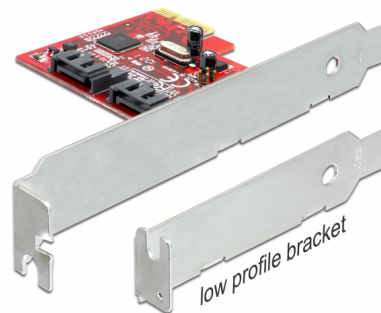

Delock Tarjeta PCI Express > 2 x internos SATA 6 Gb/s

Descripción

La tarjeta PCI Express de Delock amplía su PC con dos puertos SATA internos. Puede conectar dispositivos como discos duros, unidades de DVD, etc. a la tarjeta.

Número de elemento 89270

EAN: 4043619892709

Pais de origen: Taiwan,
Republic Of China

Paquete: Retail Box

Detalles tecnicos

- Conectores:
interno:
2 x SATA 6 Gb/s de 7 pines macho
1 x PCI Express x1, V2.0
- Conjunto de chips: Marvell
- Velocidades de transferencias de datos de hasta 6 Gb/s
- Admite disco duro con la función Native Command Queue (NCQ)
- Admite ATA, ATAPI
- RAID 0, 1
- Funciones Conexión en caliente