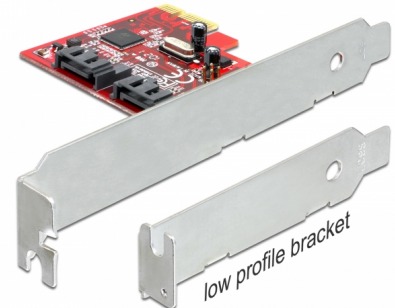

Delock PCI Express Karte > 2 x intern SATA 6 Gb/s

Beschreibung

Die Delock PCI Express Karte erweitert Ihren PC um zwei interne SATA Ports. Sie können an die Karte verschiedene Geräte wie z. B. Festplatten, DVD-Laufwerke etc. anschließen.

Artikel-Nr. 89270

EAN: 4043619892709

Ursprungsland: Taiwan,
Republic Of China

Verpackung: Retail Box

Technische Daten

- Anschlüsse:
intern:
2 x SATA 6 Gb/s 7 Pin Stecker
1 x PCI Express x1, V2.0
- Chipsatz: Marvell
- Datentransferrate bis zu 6 Gb/s
- Unterstützt Festplatten mit Native Command Queue (NCQ)
- Unterstützt ATA, ATAPI
- RAID 0, 1
- Hot Plug