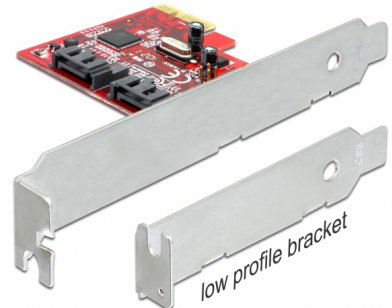

# Delock PCI Express Karta > 2 x interní SATA 6 Gb/s

## Popis

Karta Delock PCI Express rozšiřuje počítač o dva interní SATA porty. Umožňuje připojení zařízení jako jsou pevné disky, DVD mechaniky apod.

## Technické detaily

- Konektor:  
interní:  
2 x SATA 6 Gb/s 7 pin samec  
1 x PCI Express x1, V2.0
- Chipset: Marvell
- Rychlost přenosu dat až 6 Gb/s
- Podporuje pevné disky s funkcí Native Command Queue (NCQ)
- Podporuje ATA, ATAPI
- RAID 0, 1
- Hot Plug