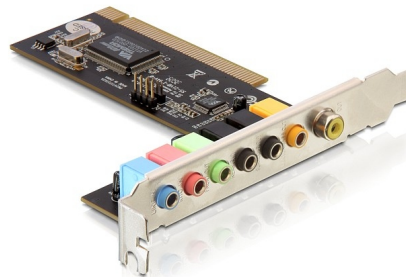

Delock Karta dźwiękowa PCI 7.1

Opis

Ta karta dźwiękowa PCI Delock rozszerza możliwości komputera PC, poprzez kilka wejść i wyjść dźwięku i posiada 8 kanałów dźwiękowych. Umożliwia to podłączenie takich urządzeń jak głośnik, słuchawki, itd. Używanie słuchawek z kartą dźwiękową jest szczególnie zalecane dla takich aplikacji jak Skype.

Numer artykułu 89249

EAN: 4043619892495

Kraj pochodzenia: China

Opakowanie: Blister

Szczegóły techniczne

- 8-kanałowa karta audio PCI
- 7 złączy:
wejście liniowe, wejście mikrofonu, wyjście na przednie,
wyjście na tylne, wyjście na surround, wyjście na centralny/basowy,
wyjście S/PDIF
- Nagrywanie i odtwarzanie z pełnym-dupleksem
- 2 x ADC (analogowy konwerter cyfrowy) i
8 x DAC (cyfrowy konwerter analogowy)
- Obsługa częstotliwości próbkowania 48/44,1 KHz do nagrywania i
odtwarzania
- Obsługa Dolby Digital EX i DTS ES 5.1/7.1
- 32-Bit PCI Standard 2.2