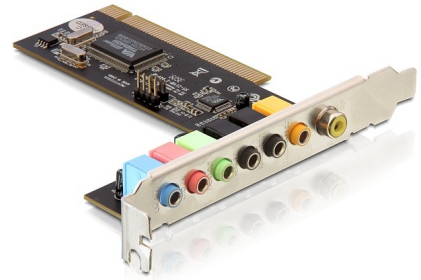

Delock Carte son PCI 7.1

Description

Cette carte son PCI Delock étend votre PC au moyen de plusieurs entrées et sorties son, et elle dispose de 8 canaux sonores. Vous pouvez donc brancher des périphériques tels que haut-parleurs, casques etc. L'utilisation combinée d'un casque avec la carte son convient tout particulièrement pour des applications telles que Skype.

N° produit 89249

EAN: 4043619892495

Pays d'origine: China

Emballage: Blister

Détails techniques

- Carte audio PCI 8 canaux
- 7 Connecteurs:
entrée ligne, entrée microphone, sortie avant, sortie arrière, sortie surround, sortie centrales/basses, sortie S/PDIF
- Enregistrement et lecture en Full-duplex
- 2 x ADC (convertisseurs analogiques numériques) et 8 x DAC (convertisseurs numériques analogiques)
- Prend en charge les taux d'échantillonnage de 48/44.1 KHz pour l'enregistrement et la lecture
- Prend en charge le Dolby Digital EX et le DTS ES 5.1/7.1
- 32-Bit PCI standard 2.2