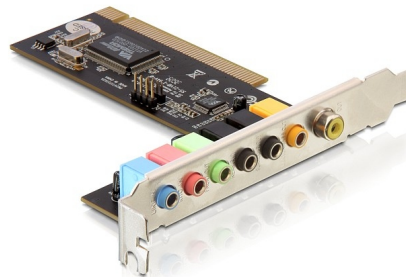

Delock Tarjeta de sonido PCI 7.1

Descripción

Esta tarjeta de sonido PCI de Delock expande su PC con varias entradas y salidas de sonido y tiene 8 canales de sonido. De esta forma, puede conectar dispositivos como altavoces, auriculares, etc. La combinación de auriculares con la tarjeta de sonido es especialmente adecuada para aplicaciones como Skype.

Número de elemento 89249

EAN: 4043619892495

Pais de origen: China

Paquete: Blister

Detalles técnicos

- Tarjeta de Audio PCI de 8 canales
- 7 conectores:
entrada de línea, entrada de micrófono, salida frontal, salida trasera, salida envolvente, salida central y de graves, y salida S/PDIF
- Grabación y reproducción bidireccional simultánea
- 2 x ADC (Analog Digital Converter, es decir, Convertidor Analógico Digital) y 8 x DAC (Digital Analog Converter, es decir, Convertidor Digital Analógico)
- Admite tasa de muestreo de 48/44,1 KHz para grabación y reproducción
- Admite Dolby Digital EX y DTS ES 5.1/7.1
- 32-Bit PCI estándar 2.2