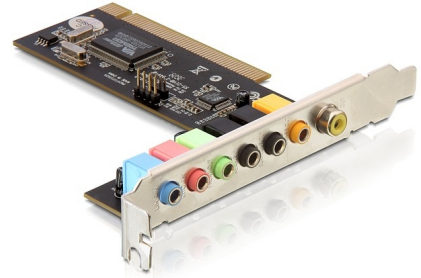

# Delock PCI Soundkarte 7.1

## Beschreibung

Diese Delock PCI Soundkarte erweitert Ihr System um diverse Sound Ein- und Ausgänge und verfügt über 8 Sound-Kanäle. Somit lassen sich Geräte wie Lautsprecher, Kopfhörer etc. anschließen. In Verbindung mit einem Headset eignet sich die Soundkarte ideal für Anwendungen wie z.B. Skype.

## Technische Daten

- 8-Kanal Audio PCI Karte
- 7 Anschlüsse:  
Line-in, Mikrofon-in, Front Lautsprecher, Rear Lautsprecher, Surround Lautsprecher, Center/Bass Lautsprecher, S/PDIF Ausgang
- Full-duplex Aufnahme und Wiedergabe
- 2 x ADC (Analog Digital Wandler) und 8 x DAC (Digital Analog Wandler)
- Unterstützt 48/44.1 KHz Tastrate für Aufnahme und Wiedergabe
- Unterstützt Dolby Digital EX und DTS ES 5.1/7.1
- 32-Bit PCI Standard 2.2