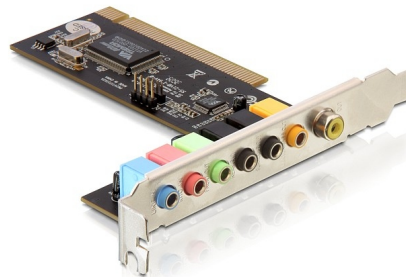

# Delock PCI zvuková karta 7.1

## Popis

PCI zvuková karta 7.1 Delock rozšiřuje vaše PC o několik zvukových vstupů a výstupů, má 8 zvukových kanálů. Umožňuje připojení zařízení jako jsou reproduktory, sluchátka apod. Použití sluchátek v kombinaci se zvukovou kartou je zvláště výhodné pro aplikace jako je Skype.

## Technické detaily

- Osmikanálová zvuková PCI karta
- 7 konektorů:  
vstup zvuku, vstup mikrofону, přední výstup, zadní výstup, výstup surround out, vřstup střed/basy, S/PDIF výstup
- Plně duplexní nahrávání a přehrávání
- 2 x ADC (analogově-digitální převodník) a 8 x DAC (digitálně-analogový převodník)
- Podporuje 48/44.1 KHz sampling rate pro nahrávání a přehrávání
- Podporuje Dolby Digital EX a DTS ES 5.1/7.1
- 32-Bit PCI standard 2.2